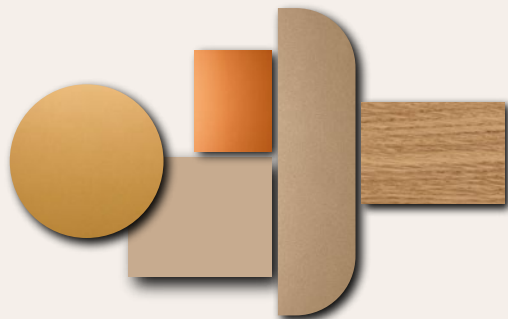

SAVANNAH

MOODBOARD

SAVANNAH FINITURE PER INTERNI

Il mondo in cui viviamo è pieno di **sfumature, dettagli texture e colori**, per noi una continua fonte d'ispirazione e meraviglia. Con SAVANNAH abbiamo dato spazio al nostro amore per la **natura**, continuando a "far crescere" il **giardino cromatico ICA**. Qui i sensi interagiscono con le diverse percezioni visive e tattili.

SERIE ELDORADO 24K

Vernice effetto metallo brillante - Bronzo

BALANCE COLORS COLLECTION

Finitura all'acqua BIO per vetro piano - Savannah

SERIE ELDORADO 24K

Vernice effetto metallo brillante - Rame

IRIDEA METALLIC SERIE VMA

Metallizzato all'acqua - Rame

S-MATT SERIE OPX

Finitura poliuretana trasparente per superfici ultra-opache con resistenze estreme